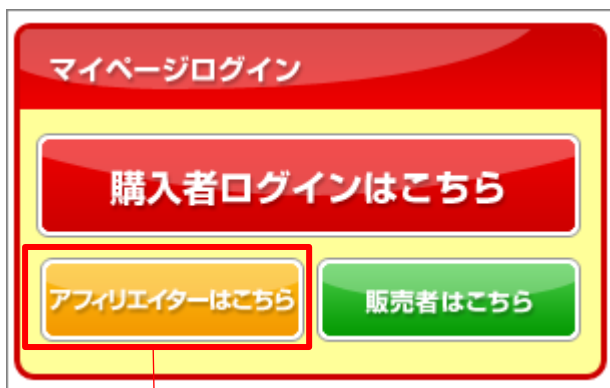

1. インフォトップに登録・ログイン

「秘伝！プロ級動画作成講座」は、インフォトップに登録しています。
インフォトップで「アフィリエイトの登録」をされたことがない方は、まずは、こちらからアフィリエイト登録してください。

[アフィリエイトはこちら](#)を、使用したことがない方は、以下から登録をして、お進みください。

登録がまだの方は、

[インフォトップアフィリエイト登録](#)

登録がお済の方は、

[インフォトップアフィリエイトページ](#)